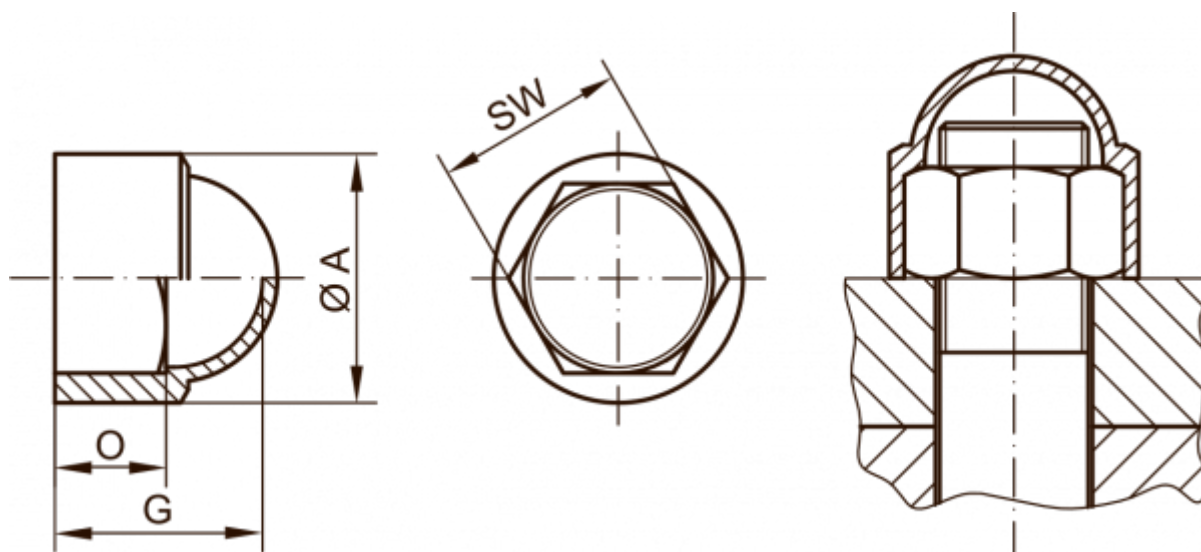

Varenummer: 59GPN10001414

Beskrivelse: KLEE Prop for møtrik GPN 1000 / 1414 - NV 50

Mål

| | |
|-----------------|-----------------------------|
| A | = 60.5 |
| For | = M32x1,5 - M33x1,5 - M33x2 |
| G | = 53 |
| O | = 27 |
| SW (Nøglevidde) | = 50 |